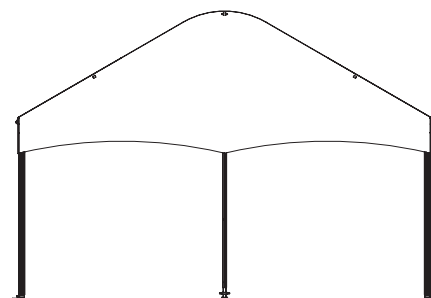

LA SÉRIE LEGACY

SES COMPOSANTES NOVATRICES RÉDUISENT GRANDEMENT TEMPS ET FRAIS D'INSTALLATION.

Avec leur toit en voûte et leur allure aérodynamique et moderne, les tentes de la série Legacy ne passeront jamais inaperçues.

Offrant une capacité d'expansion en largeur ainsi qu'en longueur grâce à un nombre minimal de composantes additionnelles, elles s'adaptent aux dimensions et aux configurations voulues, en conservant toujours leur solidité.

Alliant les qualités des tentes à armature traditionnelle à celles des installations autoportantes, les produits de la série Legacy sont sans conteste un précieux atout dans tous stocks de location.

Comptant parmi ses avantages principaux des toits et murs intégrés à l'armature par un système de coulisses ainsi qu'un assemblage sans vis ni boulon, chaque modèle de cette ligne de tentes peut également être monté en tant que tente traditionnelle ou structure autoportante.