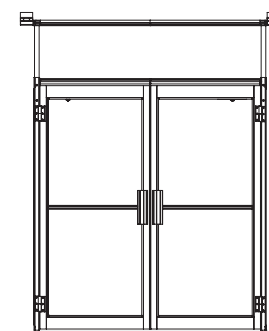

NOS PORTES

ÉLÉGANTES, INVITANTES ET PRÊTES POUR VOTRE PROCHAIN ÉVÉNEMENT.

L'article idéal pour créer de la valeur ajoutée. Cet accessoire incontournable vous sera d'un grand service en tant qu'accès et ajoutera une touche de distinction à vos installations. Cet élément est également indispensable quand vient le temps de climatiser ou de chauffer une tente, permettant de circuler aisément tout en limitant les pertes d'air et en contrôlant la température intérieure.

De plus, nos portes sont compatibles avec tous les modèles de tentes offerts sur le marché, qu'il s'agisse d'une discrète marquise, d'une tente à pôle ou d'une structure autoportante.